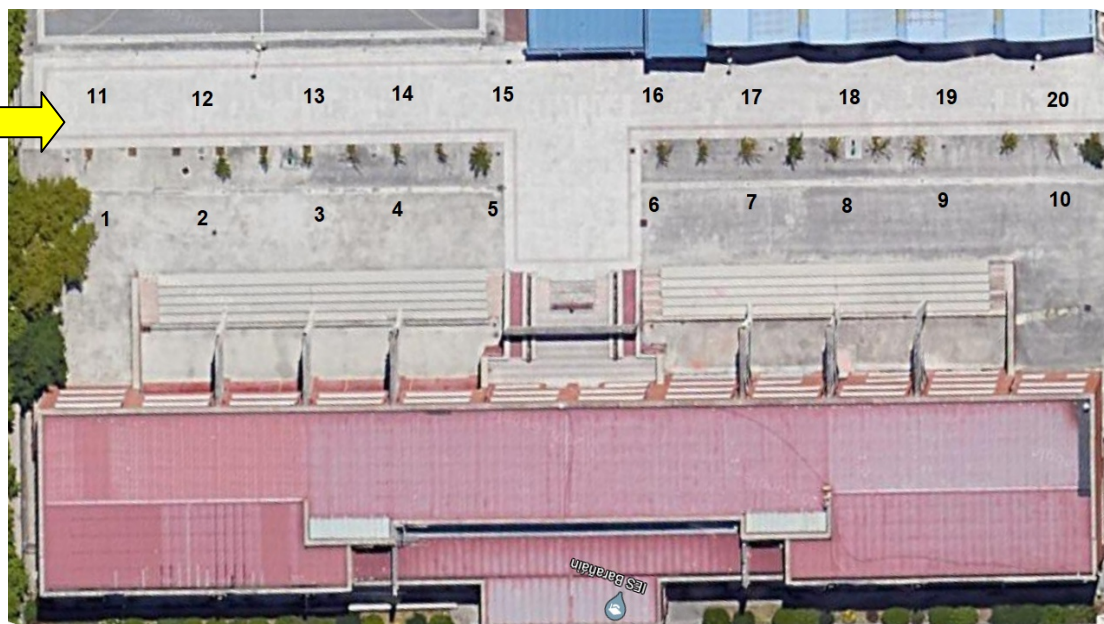

Entrada
alumnado

Grupos	Tutores/as - Curso 2020/2021	Posición Patio	Hora Entrada
B1A	Gorría Amatriáin, Cristina	1	10:00h
B1B	Urdánoz Tabuenca, Ana	2	10:00h
B1C	Echeverría Echepeare, Lourdes	3	10:00h
B2A	Pascual Garralda, José Joaquín	1	11:00h
B2B	Rodríguez Álvarez, Mikel	2	11:00h
B2C	Marco Bengoechea, Silvia	3	11:00h